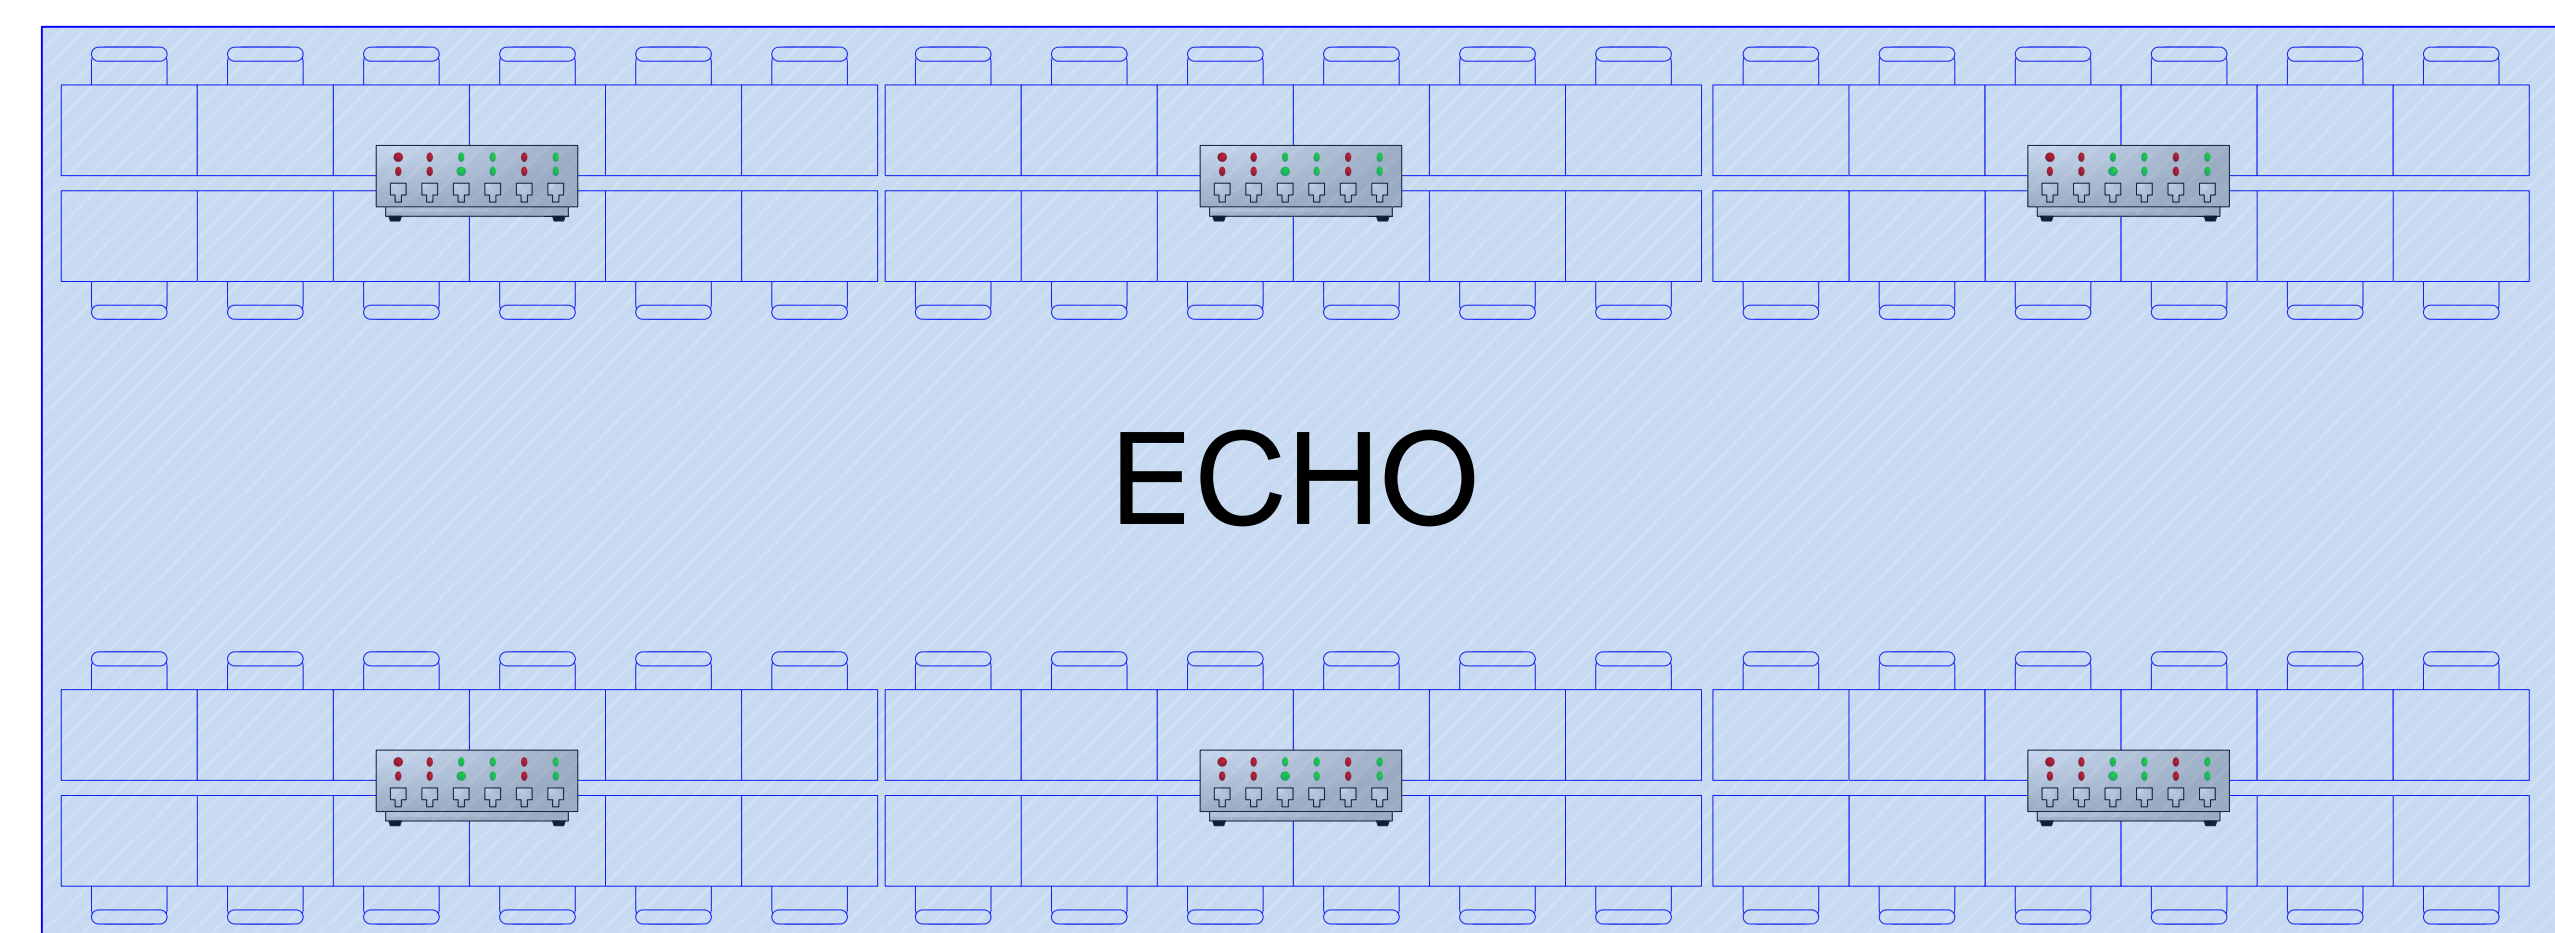

Main Admin

DELTA

ECHO

Consoles

FOXTROT

GOLF (BYO Consoles)

- 01 02 03 04 05 06 07 08 09 10 11 12 13 14 15 16 17 18
- 19 20 21 22 23 24 25 26 27 28 29 30 31 32 33 34 35 36
- 37 38 39 40 41 42 43 44 45 46 47 48 49 50 51 52 53 54
- 55 56 57 58 59 60 61 62 63 64 65 66 67 68 69 70 71 72

ENTRY →

Canteen

Sponsors

^ Registration

Exit to Toilets ->

RFLAN 38 25-26 Feb 2012
 Seating Floorplan