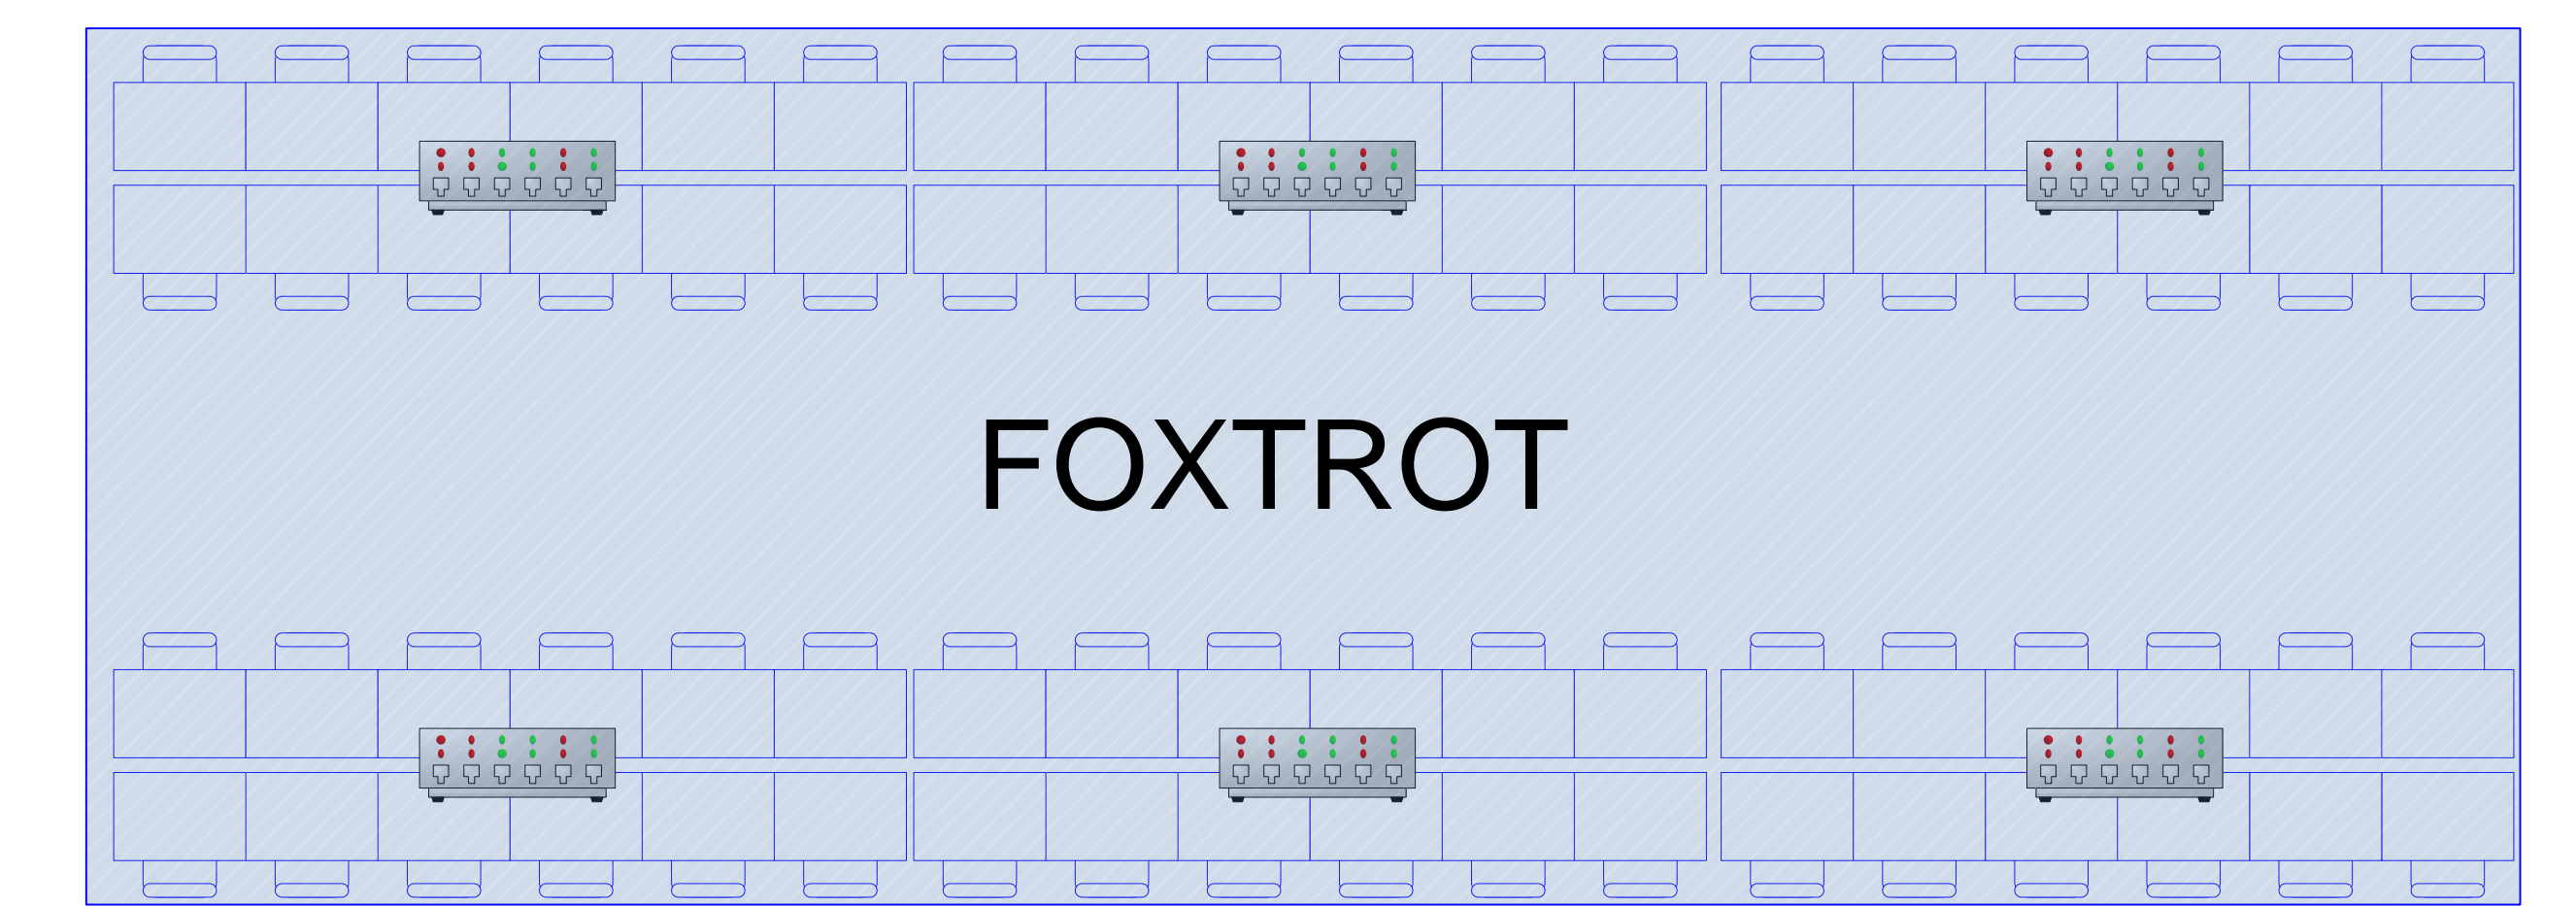

Main Admin

DELTA

ECHO

Consoles

FOXTROT

GOLF (BYO Consoles)

- 01 02 03 04 05 06 07 08 09 10 11 12 13 14 15 16 17 18
- 19 20 21 22 23 24 25 26 27 28 29 30 31 32 33 34 35 36
- 37 38 39 40 41 42 43 44 45 46 47 48 49 50 51 52 53 54
- 55 56 57 58 59 60 61 62 63 64 65 66 67 68 69 70 71 72

ENTRY →

Canteen

Sponsors

^ Registration

Exit to Toilets ->

RFLAN 38 25-26 Feb 2012
 Seating Floorplan