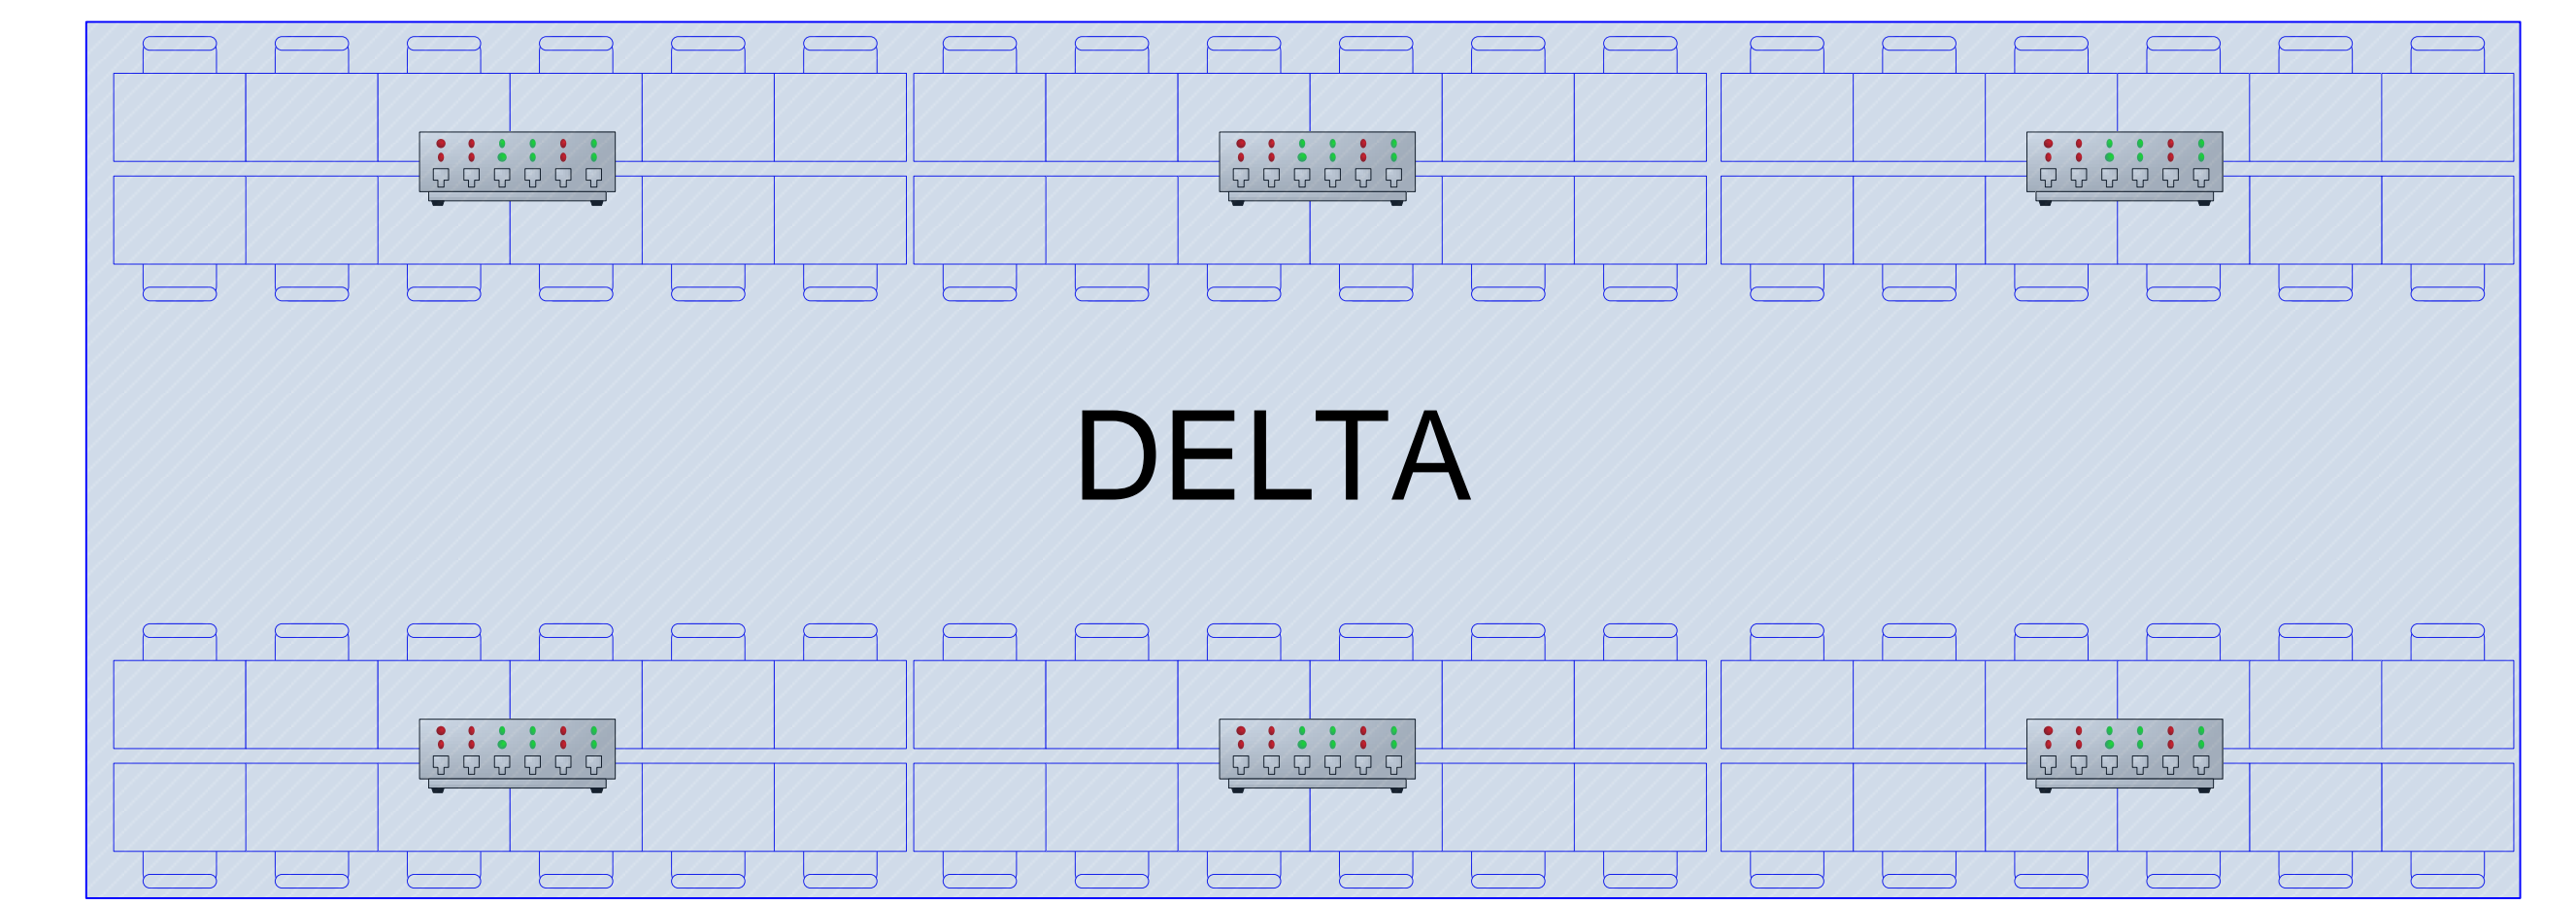

Main Admin

DELTA

ECHO

Consoles

FOXTROT

GOLF (BYO Consoles)

- 01 02 03 04 05 06 07 08 09 10 11 12 13 14 15 16 17 18
- 19 20 21 22 23 24 25 26 27 28 29 30 31 32 33 34 35 36
- 37 38 39 40 41 42 43 44 45 46 47 48 49 50 51 52 53 54
- 55 56 57 58 59 60 61 62 63 64 65 66 67 68 69 70 71 72

ENTRY →

Canteen

Sponsors

^ Registration

Exit to Toilets ->

RFLAN 38 25-26 Feb 2012
 Seating Floorplan