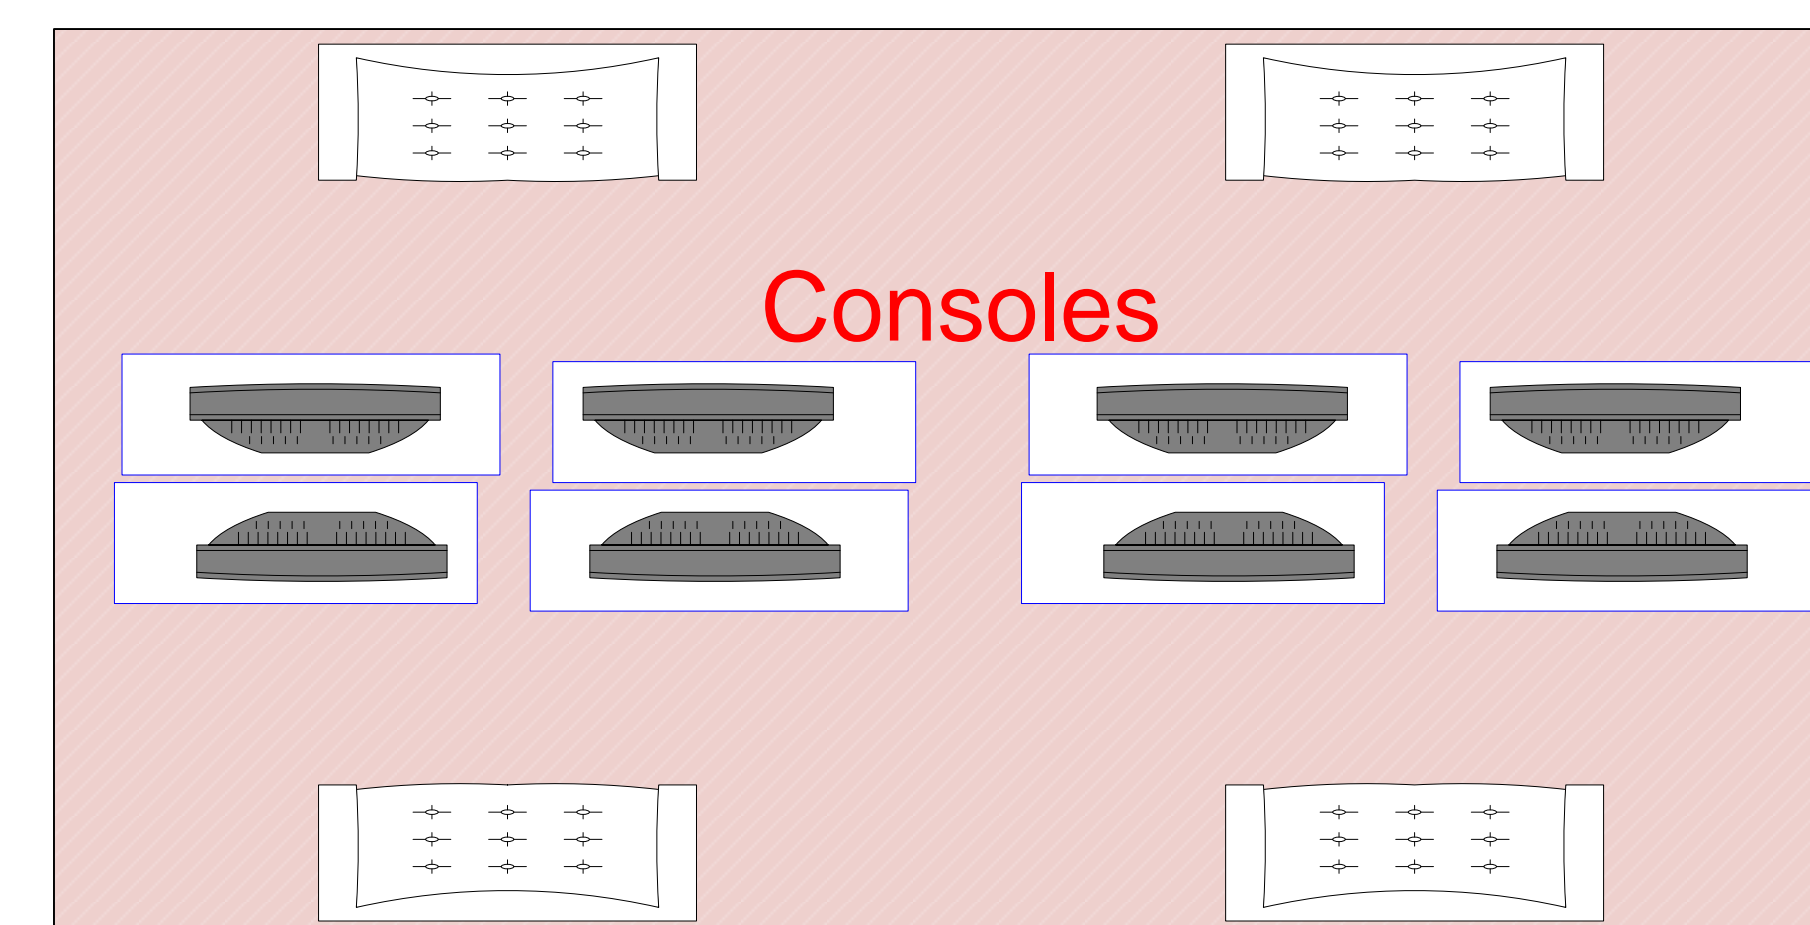

Main Admin

DELTA

ECHO

Consoles

FOXTROT

GOLF (BYO Consoles)

- 01 02 03 04 05 06 07 08 09 10 11 12 13 14 15 16 17 18
- 19 20 21 22 23 24 25 26 27 28 29 30 31 32 33 34 35 36
- 37 38 39 40 41 42 43 44 45 46 47 48 49 50 51 52 53 54
- 55 56 57 58 59 60 61 62 63 64 65 66 67 68 69 70 71 72