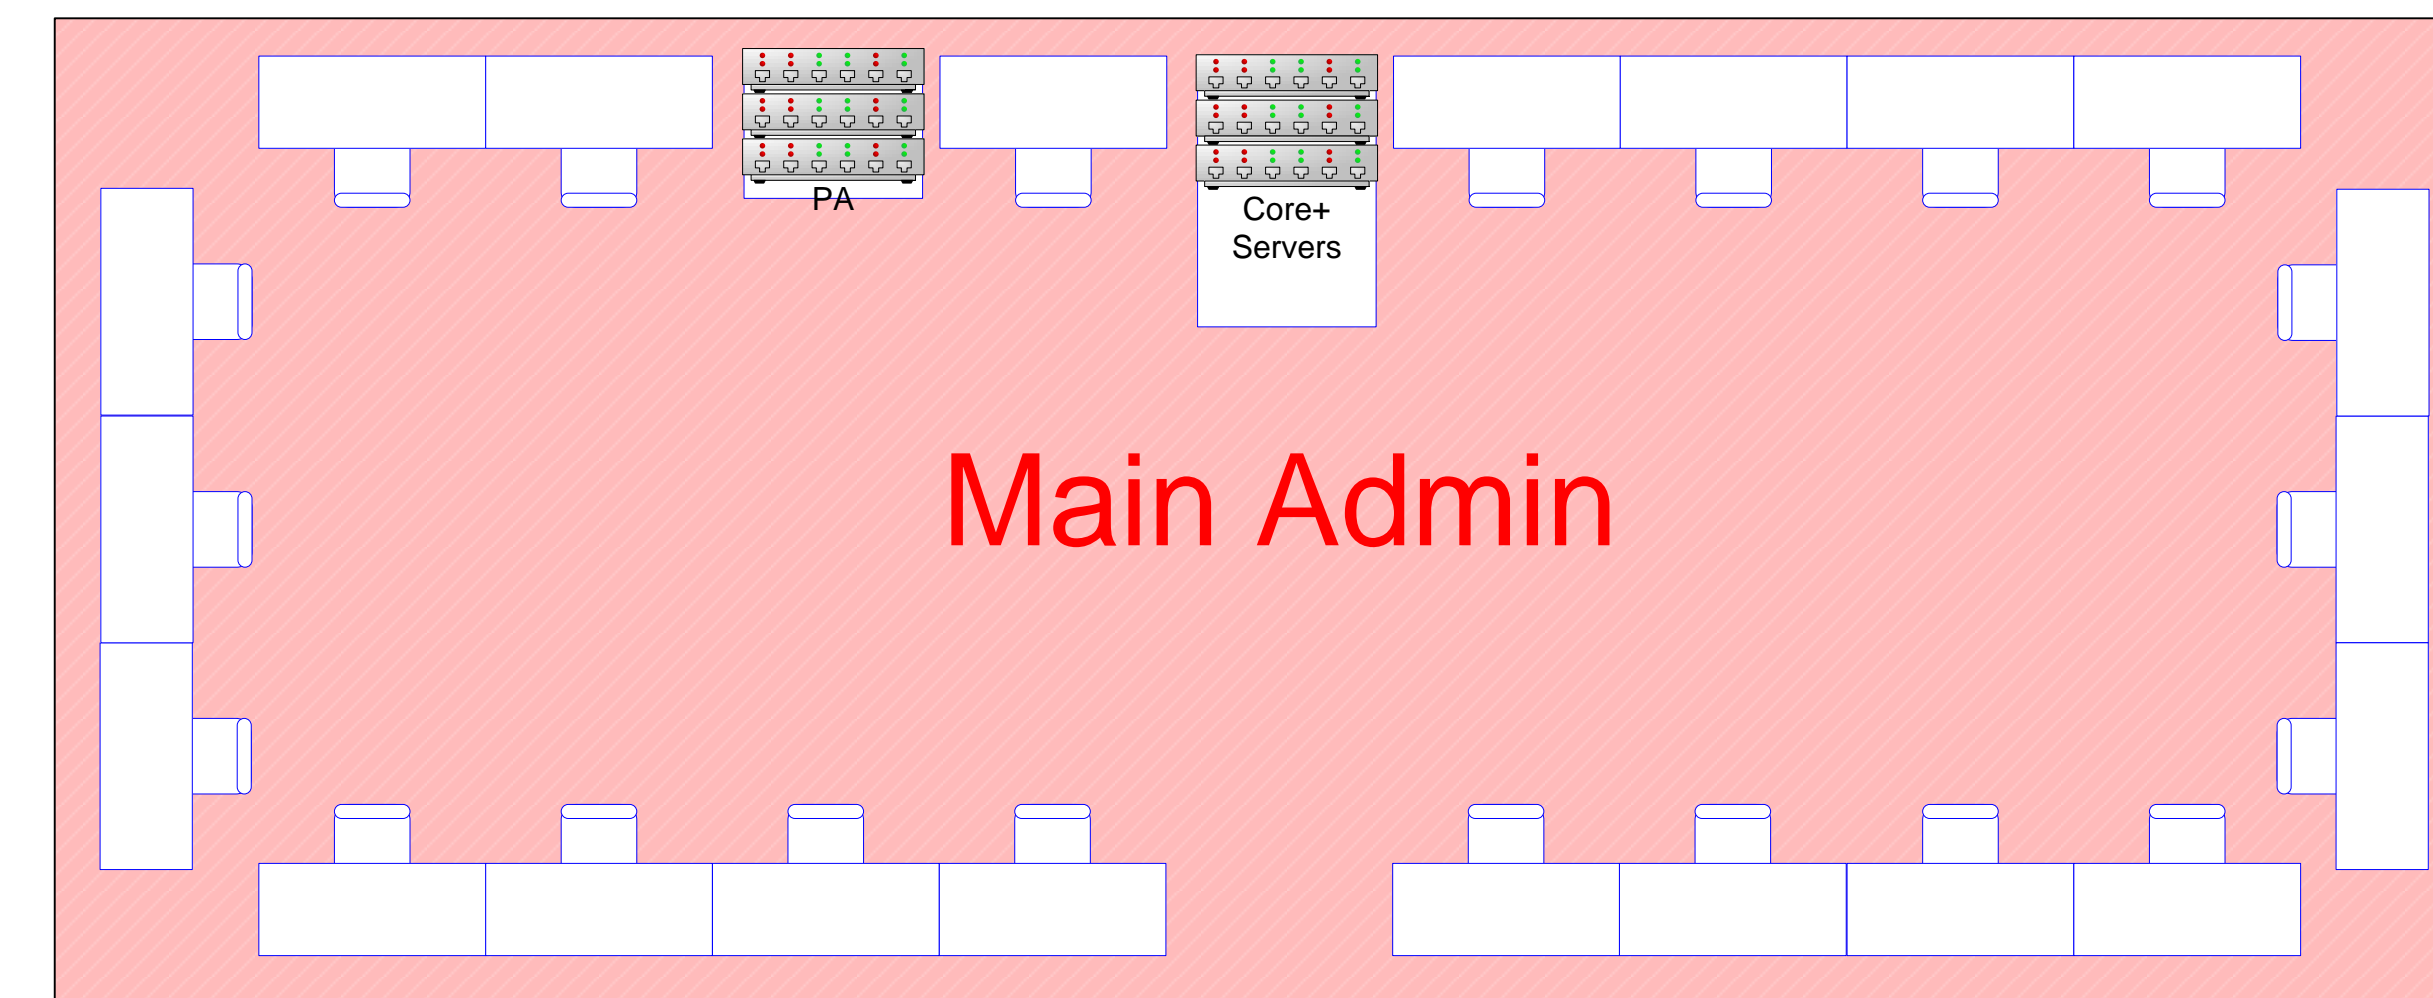

Main Admin

DELTA

ECHO

Consoles

FOXTROT

GOLF (BYO Consoles)

- 01 02 03 04 05 06 07 08 09 10 11 12 13 14 15 16 17 18
- 19 20 21 22 23 24 25 26 27 28 29 30 31 32 33 34 35 36
- 37 38 39 40 41 42 43 44 45 46 47 48 49 50 51 52 53 54
- 55 56 57 58 59 60 61 62 63 64 65 66 67 68 69 70 71 72

ENTRY →

Canteen

Sponsors

^ Registration

Exit to Toilets ->

RFLAN 38 25-26 Feb 2012
 Seating Floorplan