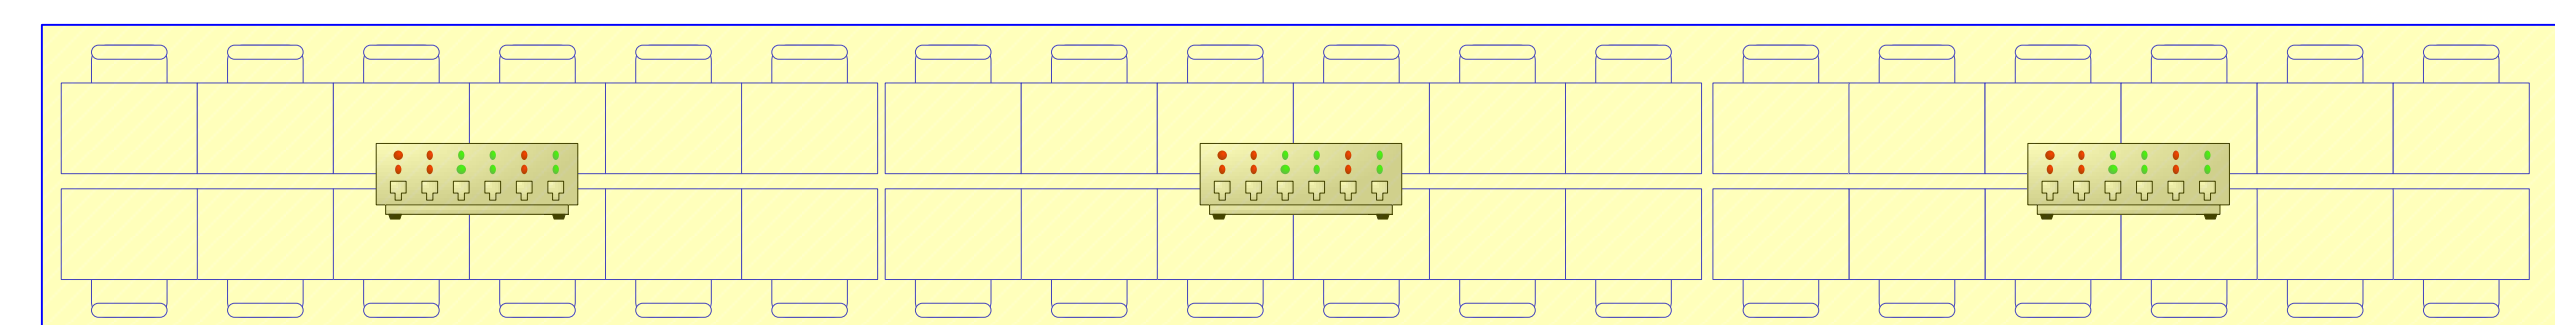

Main Admin

DELTA

ECHO

Consoles

FOXTROT

GOLF (BYO Consoles)

- 01 02 03 04 05 06 07 08 09 10 11 12 13 14 15 16 17 18
- 19 20 21 22 23 24 25 26 27 28 29 30 31 32 33 34 35 36
- 37 38 39 40 41 42 43 44 45 46 47 48 49 50 51 52 53 54
- 55 56 57 58 59 60 61 62 63 64 65 66 67 68 69 70 71 72